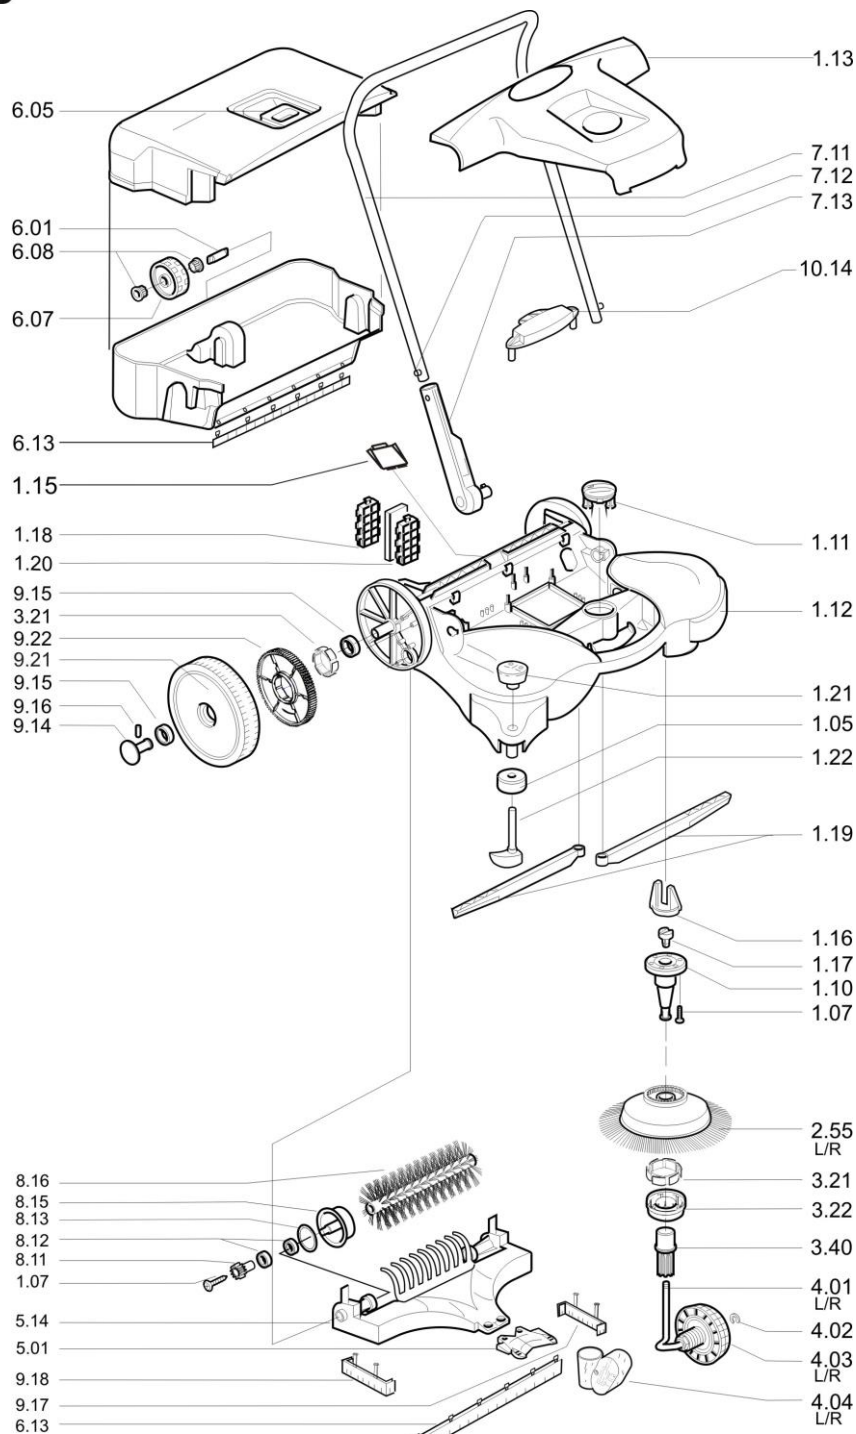

Ersatzteilliste / Spare Parts List

haaga® 497 iSweep

Seite/Page ½

Preise zzgl. MwSt./Fracht, mind. Bestellwert 15 € / Prices excl. VAT/freight, min. order value 15 €

Status 01/19