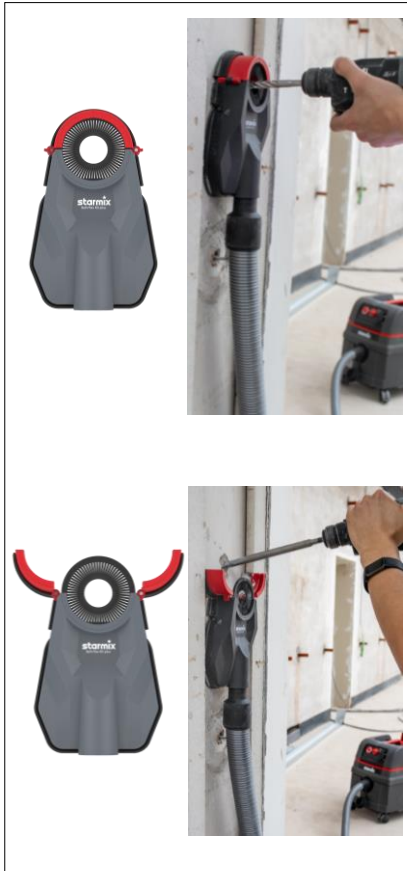

Bohrfixx 60 plus

Best.-Nr. 110134

Ausstattung & Anwendung

- **Absaugung von Bohrlöchern & kleineren stauberzeugenden Arbeiten**
- Fixierung durch Unterdruck an der Wand ermöglicht jederzeit freie Hände
- **2-in-1-Funktion:** Nutzung in geschlossenem oder offenem Zustand
- **Klappbare Auffangflügel für größeren Absaugbereich** des Staubs
- **Freies Arbeiten im Bereich der Auffangflügel** (z.B. Wandbearbeitung mit Multitool)
- Verwendbar mit **allen Bohrwerkzeugen** (längen- & herstellerunabhängig)
- **2- Kammern-System** – getrennte Kammern für Absaugung & Unterdruck
- Schlauchanschluss **kompatibel mit allen gängigen Saugstutzen**
- Gummierter Rand toleriert unebenen Untergrund
- Flexible Positionierung an Wand, Decke oder Boden
- **Zeiteinsparung** durch Wegfall von anschließenden Reinigungsarbeit

Technische Daten

Max. Bohrdurchmesser mm	60
Spannbreite Auffangflügel mm	170
Durchmesser Schlauchanschluss mm	33 - 36 (konisch)
Gewicht g	270
Abmessungen (L x B x H) mm	145 x 225 x 65